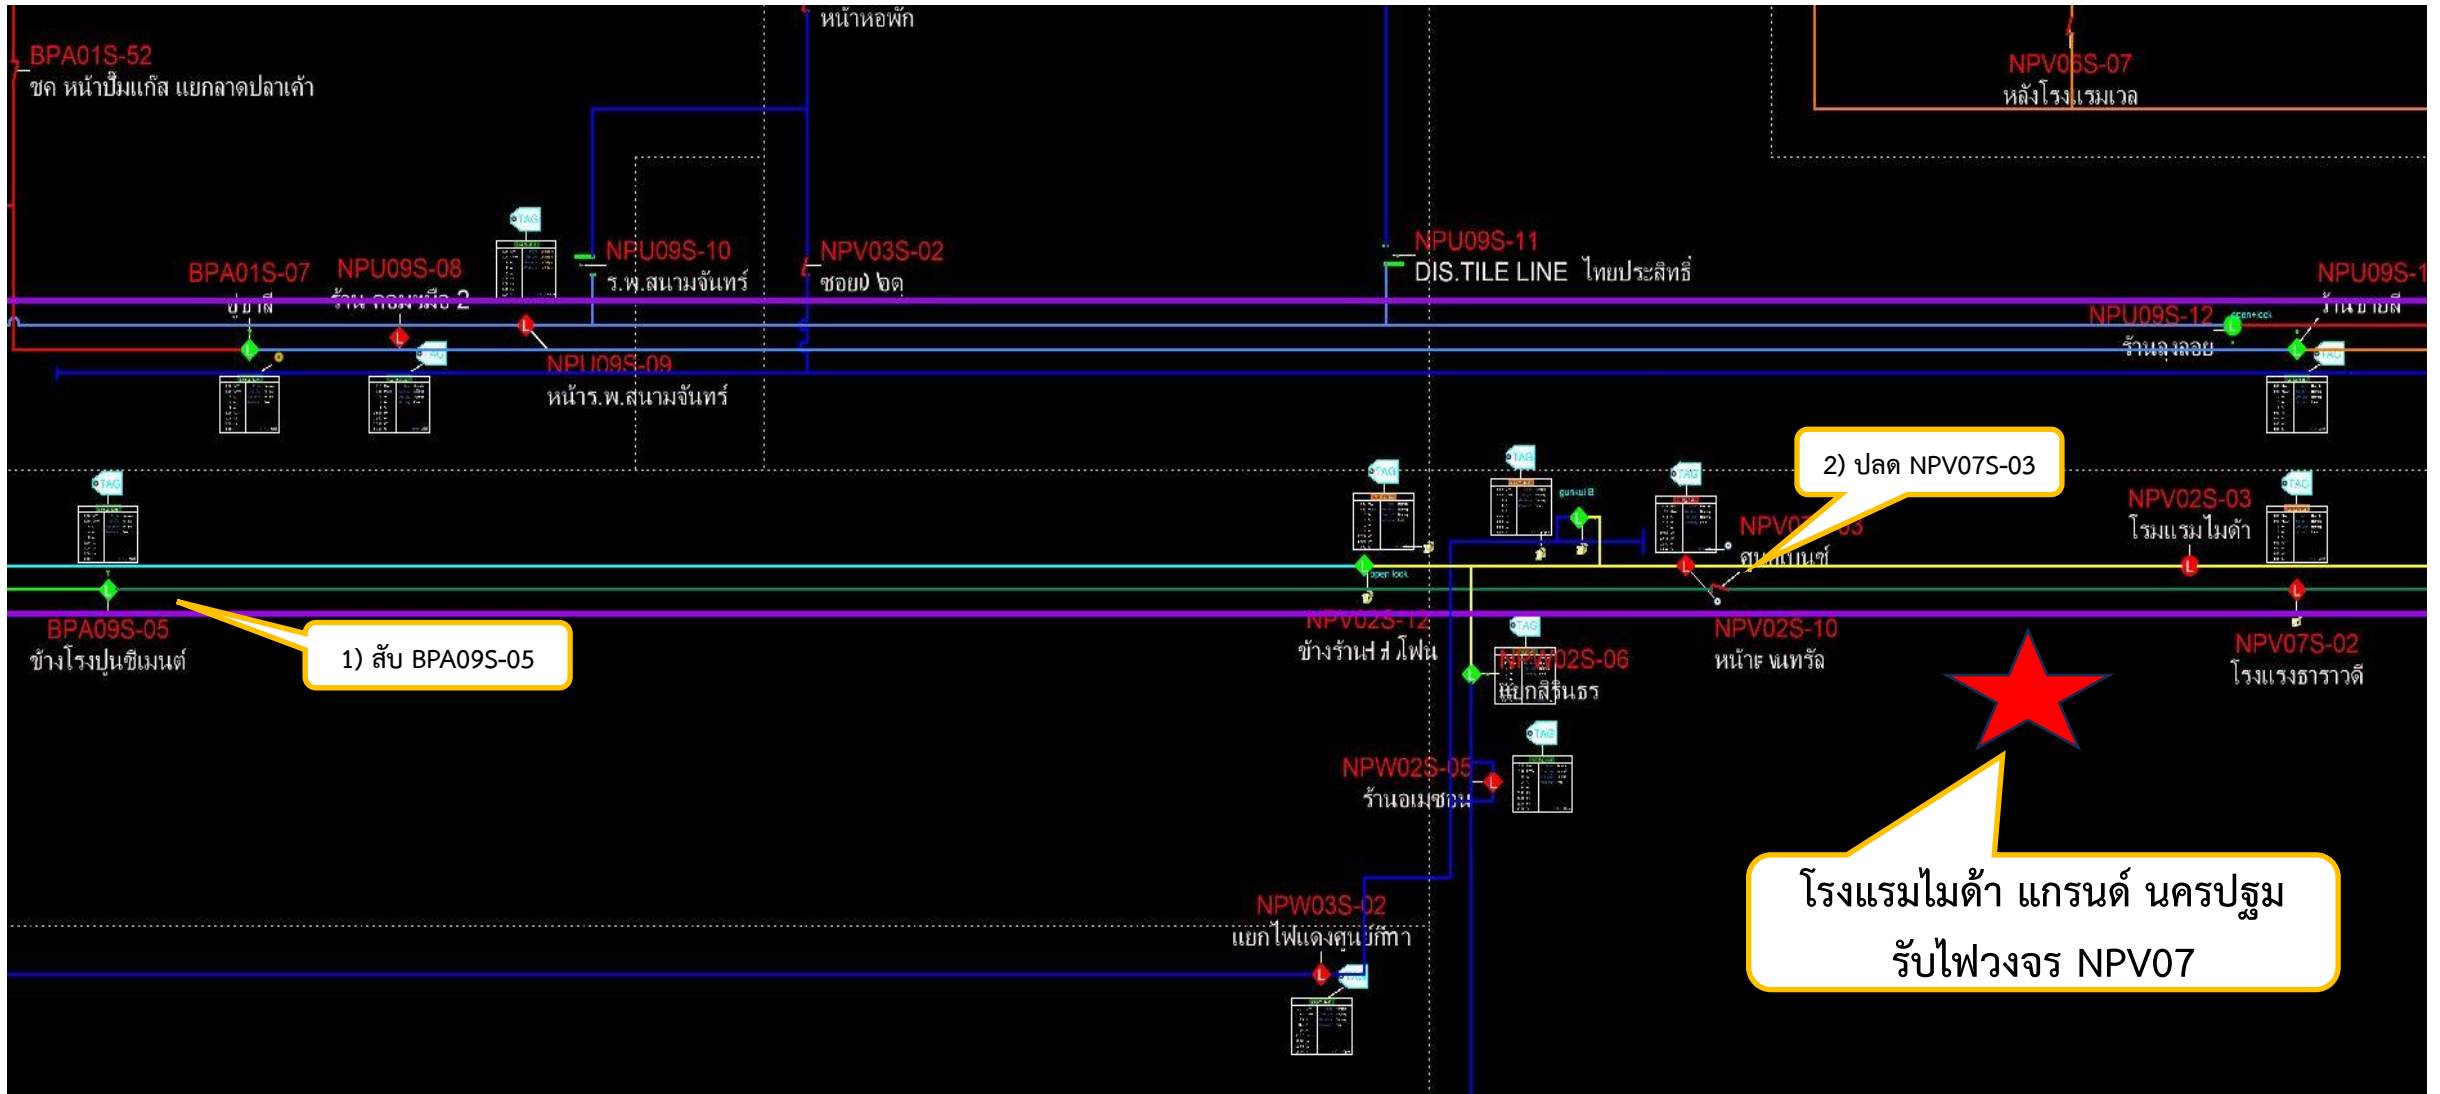

แผนผังสถานที่รองรับและแผนการตัดจ่ายไฟวงจรหลักให้สั้นเพื่อเพิ่มความมั่นคง

แผนผังสถานที่รองรับและแผนการจ่ายไฟกรณีที่เกิดเบรกเกอร์ต้นทางไม่สามารถจ่ายไฟได้